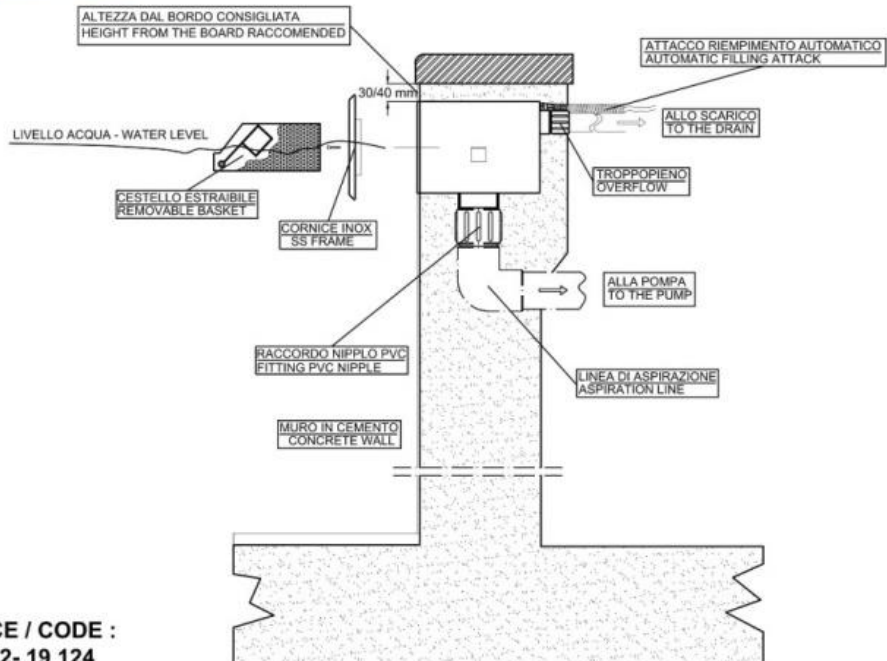

SKIMMER IN ACCIAIO INOX CON CESTELLO AD ESTRAZIONE FRONTALE
STAINLESS STEEL SKIMMER WITH REMOVABLE BASKET

COD. 19 122

SCHEMA ISTALLAZIONE SKIMMER A PARETE PER C.A.
SKIMMER INSTALLATION FOR CONCRETE

CODICE / CODE :
19 122- 19 124