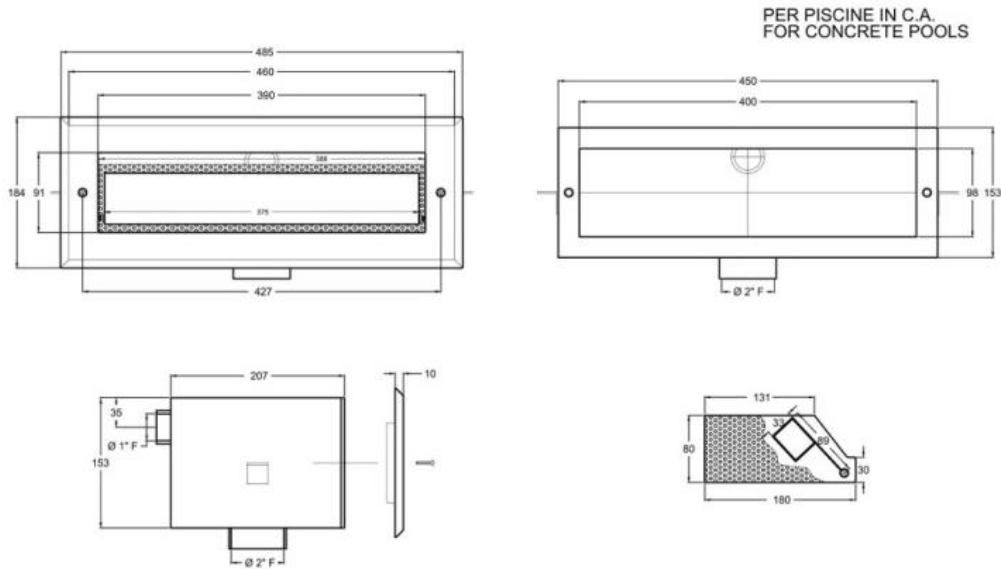

SKIMMER IN ACCIAIO INOX CON CESTELLO AD ESTRAZIONE FRONTALE
STAINLESS STEEL SKIMMER WITH REMOVABLE BASKET

COD. 19 122

SCHEMA ISTALLAZIONE SKIMMER A PARETE PER C.A.
SKIMMER INSTALLATION FOR CONCRETE

CODICE / CODE :
19 122- 19 124